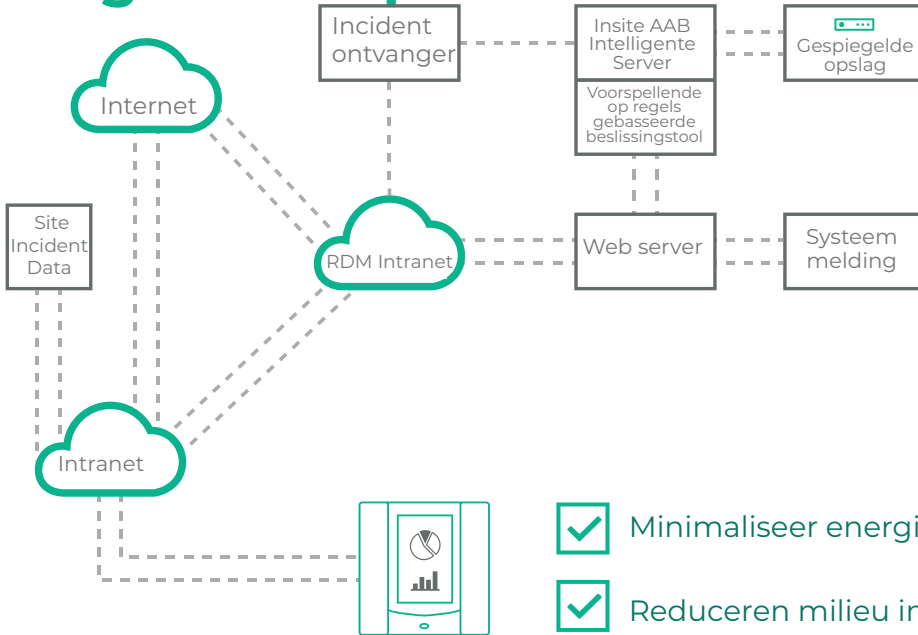

InSite AAB powered by ActiveFM™

Bekroonde monitoring software voor beheer op afstand van uw bedrijfsinstallaties

Intelligente bewaking op afstand, incidentafhandeling en energie management software van InSite waarborgt dat uw installatie optimaal werkt hierdoor minder belastend is voor het milieu, activa worden beschermd en uw systeem efficiënt werkt om de bedrijfskosten te minimaliseren.

Middels InSite AAB heeft u op elk moment van de dag volledige toegang tot de prestaties en de gezondheid van uw infrastructuur:

Door cruciale gegevens uit uw bedrijfsinstallaties te verzamelen, kunt u deze gebruiksvriendelijke interface gebruiken om deze informatie eenvoudig te verwerken in een interactieve omgeving. Web-based gegevens zijn toegankelijk waar en wanneer u het nodig heeft. Met de mogelijkheid om e-mailmeldingen in te stellen, hoeft u niet eens in te loggen om te weten wanneer uw systeem uw aandacht nodig heeft.

Bewaken, meten, voorspellen en reageren = Optimaliseren

DELTA TECHNICS ENGINEERING BV

- ✓ Minimaliseer energiekosten
- ✓ Reduceren milieu impact
- ✓ Veiligheid
- ✓ Beveilig uw installatie

Plug-ins and add-ons

Live Maps Plug in

Als een optionele invoegmodule voor Insite AAB, is Live Maps een multidisciplinaire managementtool met toegang tot real-time, interactieve en eenvoudig te gebruiken kaarten.

Locaties worden weergegeven door pinnen die van kleur veranderen om alarmstatus te markeren, afhankelijk van uw ingestelde criteria (bijvoorbeeld temperatuur, temperatuurprestaties, beschikbaarheid).