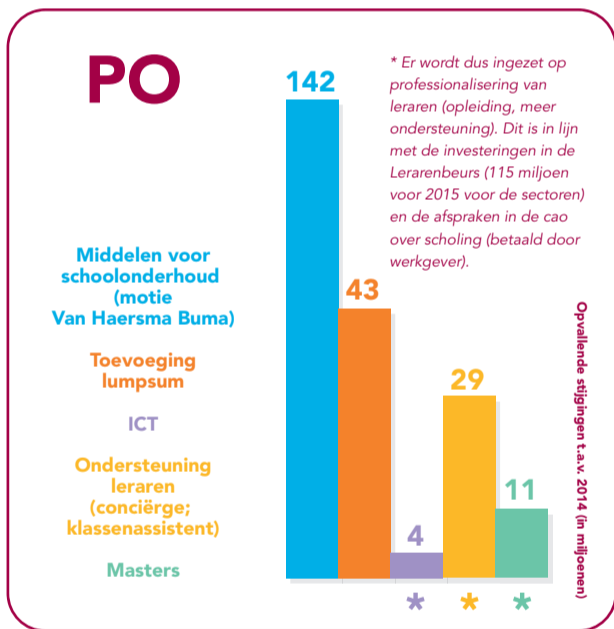

Wat valt op in de onderwijsbegroting?

2015

Totale rijksbegroting

KPC Groep Verstand van leren Gevoel voor mensen

www.kpcgroep.nl
www.facebook.com/KPCgroep
www.twitter.com/KPCgroep

© KPC Groep 2014

Deze infographic is samengesteld door Hans Burgmans, adviseur strategie & beleid (h.burgmans@kpcgroep.nl) en Anita Zeeman, informatiespecialist (a.zeeman@kpcgroep.nl)