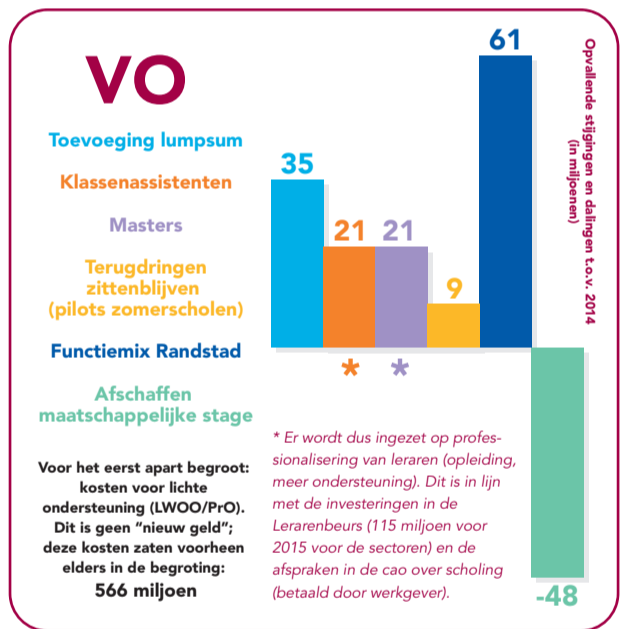

Wat valt op in de onderwijsbegroting?

2015

Totale rijksbegroting

KPC Groep Verstand van leren Gevoel voor mensen

www.kpcgroep.nl
www.facebook.com/KPCgroep
www.twitter.com/KPCgroep

© KPC Groep 2014

Deze infographic is samengesteld door Hans Burgmans, adviseur strategie & beleid (h.burgmans@kpcgroep.nl) en Anita Zeeman, informatiespecialist (a.zeeman@kpcgroep.nl)