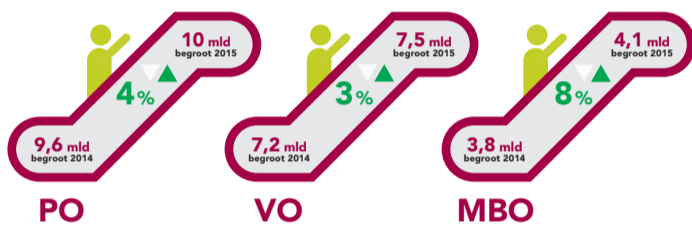

Wat valt op in de onderwijsbegroting?

2015

Totale rijksbegroting

KPC Groep Verstand van leren Gevoel voor mensen

www.kpcgroep.nl
www.facebook.com/KPCgroep
www.twitter.com/KPCgroep

© KPC Groep 2014

Deze infographic is samengesteld door Hans Burgmans, adviseur strategie & beleid (h.burgmans@kpcgroep.nl) en Anita Zeeman, informatiespecialist (a.zeeman@kpcgroep.nl)