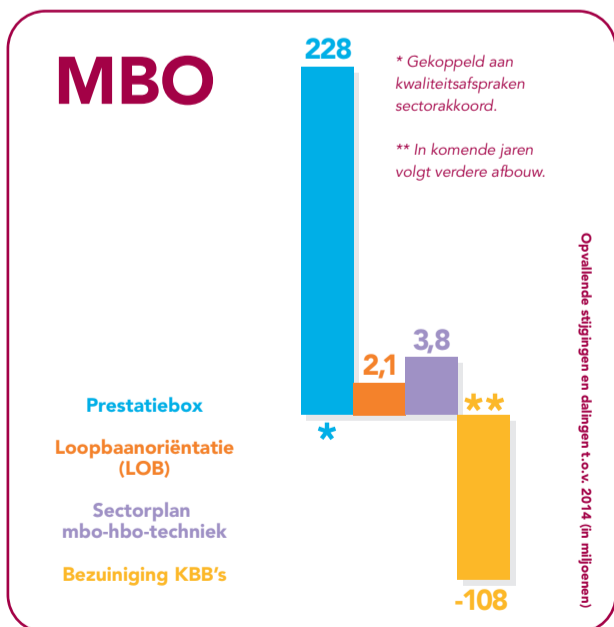

Wat valt op in de onderwijsbegroting?

2015

Totale rijksbegroting

KPC Groep Verstand van leren Gevoel voor mensen

www.kpcgroep.nl
www.facebook.com/KPCgroep
www.twitter.com/KPCgroep

© KPC Groep 2014

Deze infographic is samengesteld door Hans Burgmans, adviseur strategie & beleid (h.burgmans@kpcgroep.nl) en Anita Zeeman, informatiespecialist (a.zeeman@kpcgroep.nl)