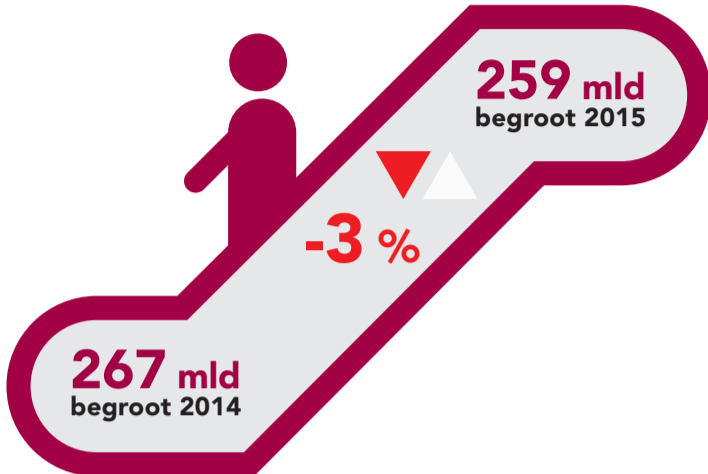

Wat valt op in de onderwijsbegroting?

2015

Totale rijksbegroting

KPC Groep Verstand van leren Gevoel voor mensen

www.kpcgroep.nl
www.facebook.com/KPCgroep
www.twitter.com/KPCgroep

© KPC Groep 2014

Deze infographic is samengesteld door Hans Burgmans, adviseur strategie & beleid (h.burgmans@kpcgroep.nl) en Anita Zeeman, informatiespecialist (a.zeeman@kpcgroep.nl)