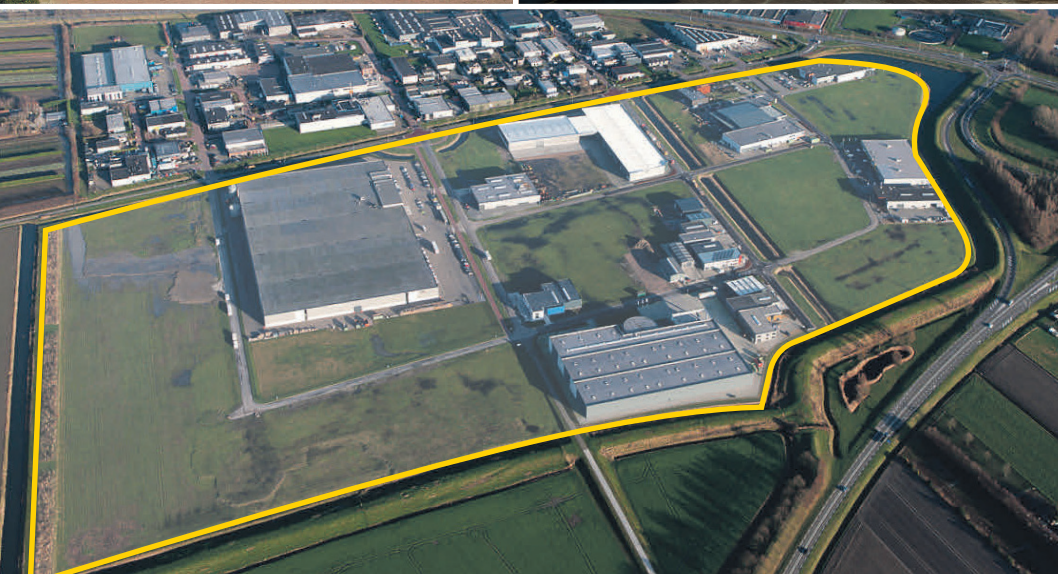

MEER RUIJMTE VOOR ONDERNEMEN EN ONDERNEMERS

- Kavels vanaf 2000 m² voor reguliere bedrijvigheid en grootschalige detailhandel (zichtlocatie mogelijk)
- Lage grondprijzen (vanaf € 81,-- / m² exclusief btw)
- Eén aanspreekpunt bij gemeente Tholen
- Uitstekende arbeidsmentaliteit
- Unieke bedrijven aanwezig
- Strategisch gelegen tussen Rotterdam en Antwerpen
- Goed bereikbaar over A4